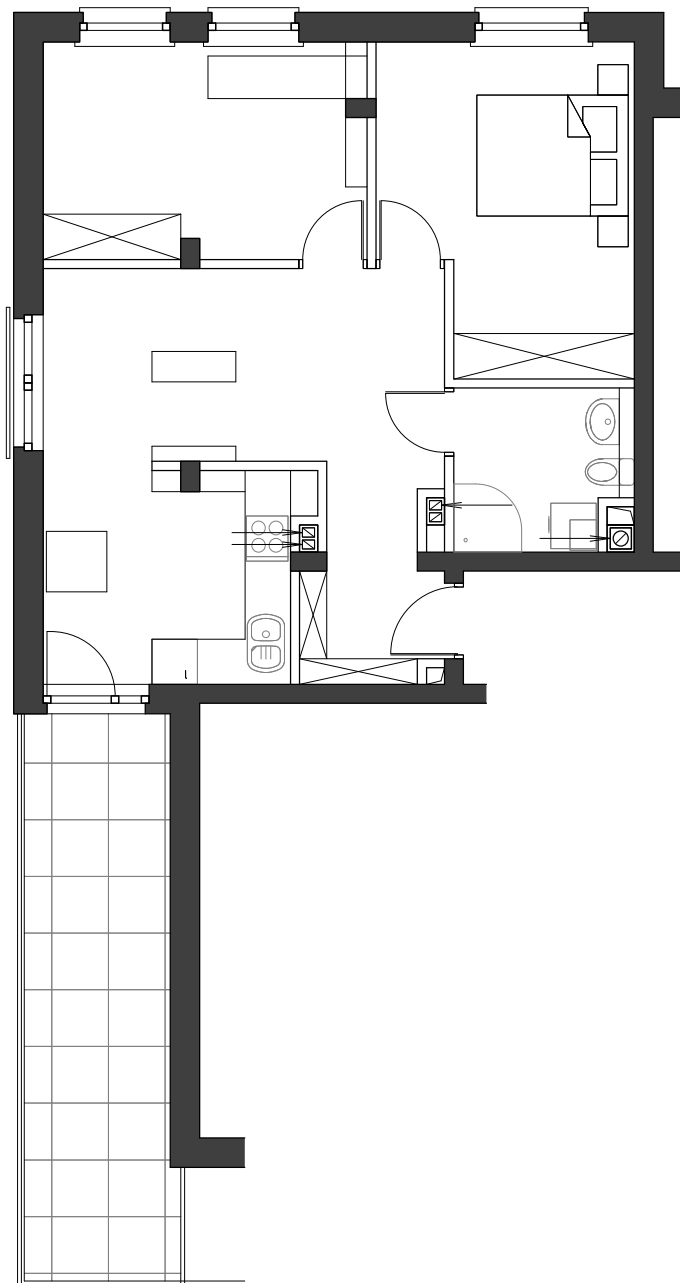

Karta lokalu - Wańkowicza 6

Opis:
Lokal mieszkalny składający się z korytarza, pokoju dziennego, kuchni, dwóch pokoi oraz łazienki.
Do lokalu przynależy balkon.

Piętro:	1	Nr lokalu:	9	Pow. użytkowa (m2):	58,07	Pow. balkonu (m2):	14,85
Adres:	ul.Melchiora Wańkowicza 6 59-700 Bolesławiec	Deweloper:	PPHU 'BMA' Mirosław Ber ul.Kościuszki 18 59-700 Bolesławiec	Deweloper:	PPHU 'MS' Sławomir Musiał ul.Brzozowa 42 59-700 Bolesławiec	Architekt:	ARCHIPLAN Alicja Musiał ul. Daszyńskiego 29A 59-700 Bolesławiec

Uwaga!

- Niniejszy projekt nie stanowi oferty w rozumieniu przepisów kodeksu cywilnego
- Powierzchnia użytkowa lokalu jest ustalana zgodnie z normą PN ISO-9836
- Przedstawiona aranżacja ma charakter przykładowy, umeblowanie nie stanowi wyposażenia nabywanego lokalu